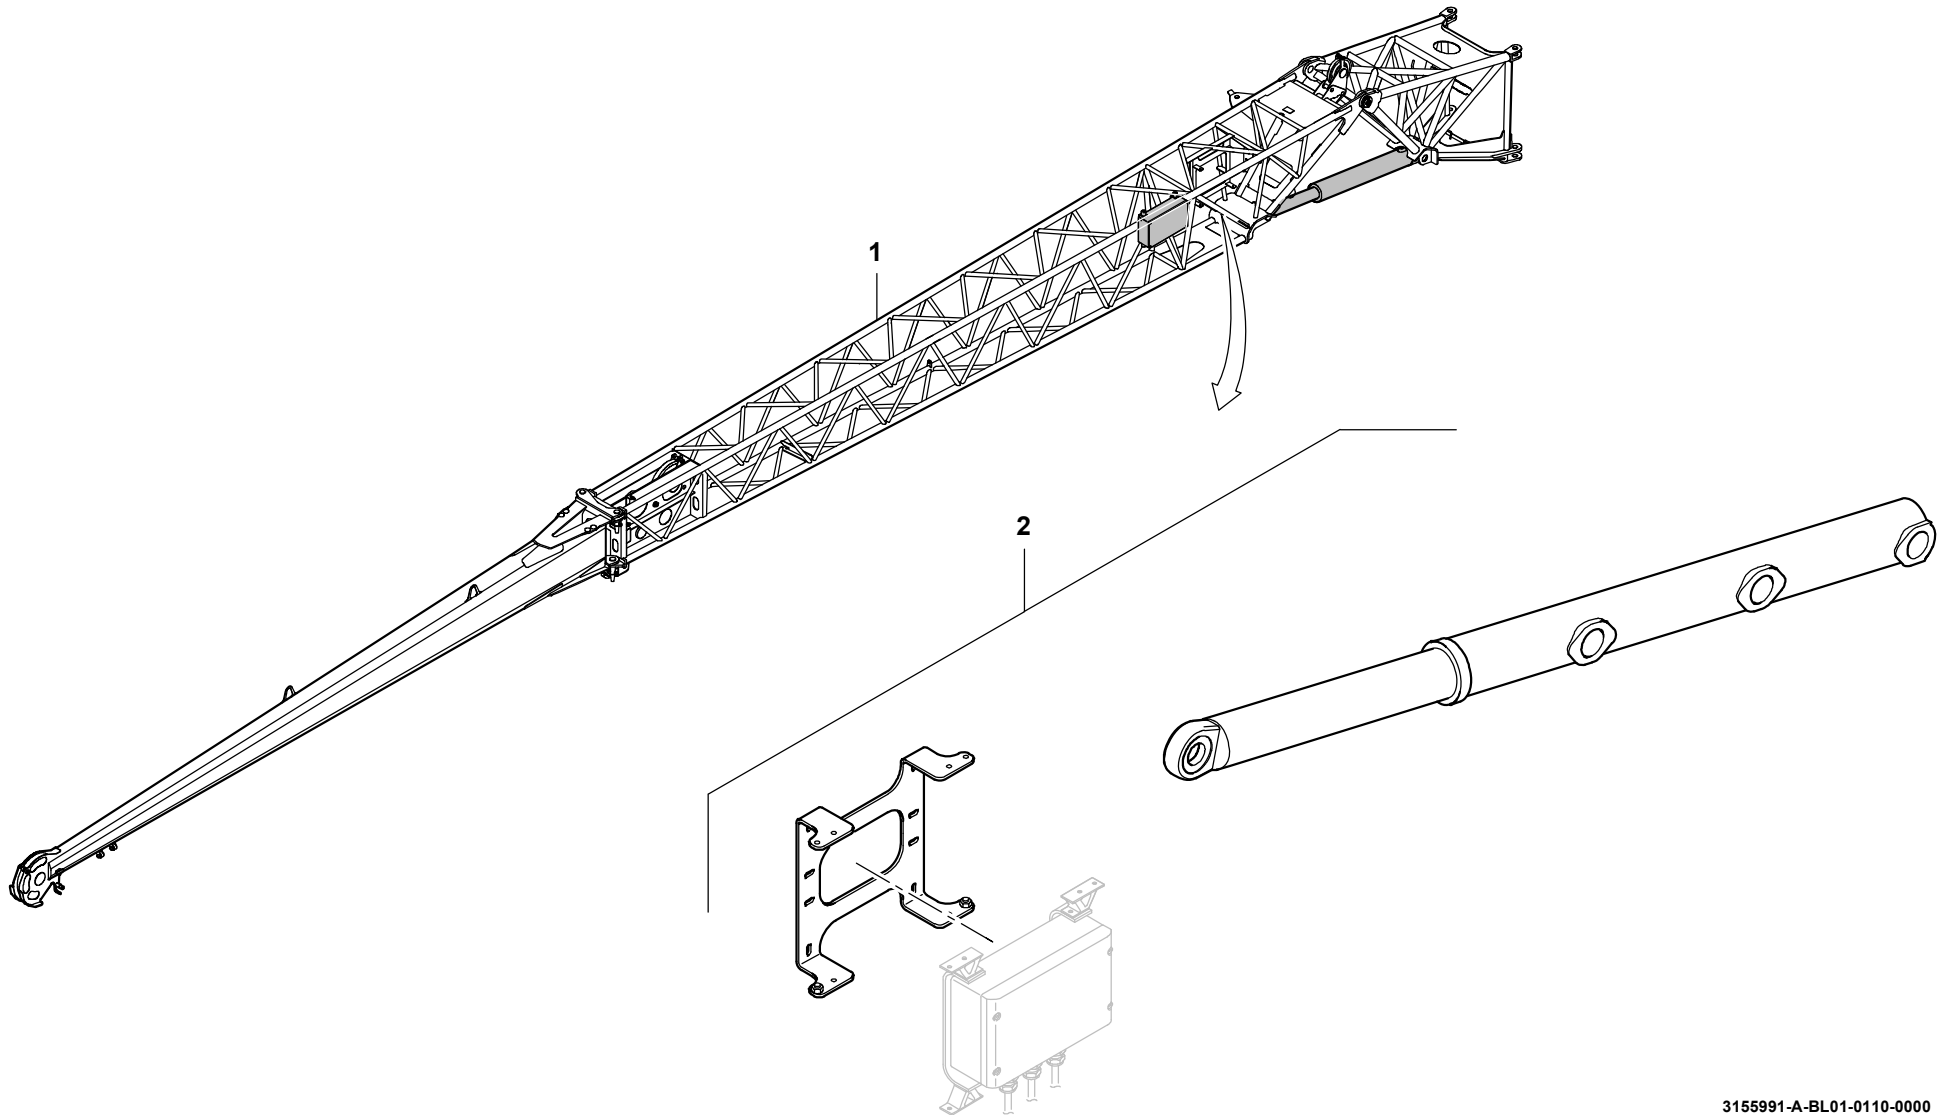

GROVESPITZE 17M MECH.
JIB 17M MECH.BILDТАFEL
PICTORIAL DISPLAY**GMK 4100**
BE 710
G 173

01.10

3155991-ETL A

1/1

3155991-A-BL01-0110-0000

GROVESPITZE 17M MECH.
JIB 17M MECH.ERSATZTEILLISTE
LIST OF SPARE PARTS**GMK 4100**
BE 710
G 173

01.10

3155991-ETL A

1/1